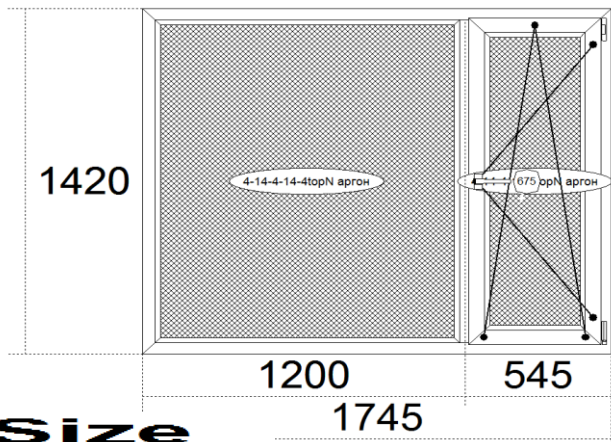

**№ 5 : Окно № 5 окно
балконного блока вид
изнутри** **2.48 м2** **1
шт**

Стоимость одного изделия			23870.54
Дополнительные элементы	Цена	К-лво	Сумма
Подоконник Аеро 150 мм	264,52	1.85 м	489,35
Подоконник Аеро 100 мм	176,34	1.85 м	326,24
Всего :			24686,13 РУБ

Size

Профиль IVAPER 70, белый
Двухкамерный стеклопакет 40 мм с энергосбережением и аргоном 4-14-4-14-4topN аргон
IVAPER Штапик 32/48 мм
Фурнитура ROTO NT П-О Ручка СРЕДНЯЯ : Компл.: Щелев. м/пр.
Приблизительный вес 83.7 kg

**№ 6 : Окно № 6
остекление лоджии вид
изнутри** **3.94 м2** **1
шт**

Стоимость одного изделия			37413.60
Дополнительные элементы	Цена	К-лво	Сумма
Сетка москитная белая		1 шт	1205,92
Козырек 90/40/70 (белый)	401,34	2.9 м	1163,90
Нащельник 230 мм (белый)	384,62	3.1 м	1192,32
отлив 70 мм (белый)	190,09	2.9 м	551,25
Всего :			41526,99 РУБ