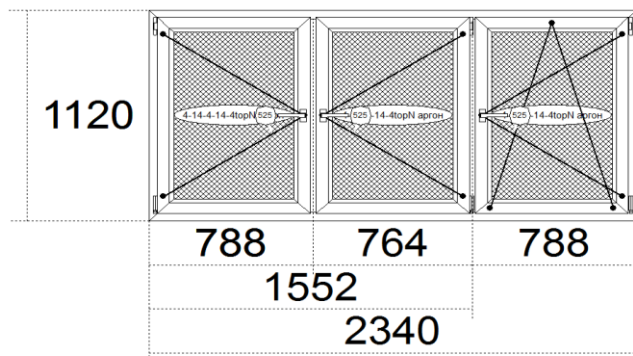

Профиль IVAPER 70, белый
Двухкамерный стеклопакет 40 мм с энергосбережением и аргоном 4-14-4-14-4topN аргон
IVAPER Штапик 32/48 мм
Фурнитура ROTO NT (П-О Ручка СРЕДНЯЯ : Компл.: Щелев. м/пр., Поворот Ручка СРЕДНЯЯ)
Приблизительный вес 96.9 kg

№ 2 : Окно № 2 1 Комната слева от КУХНИ вид изнутри	2.62 м2	1 ШТ	Стоимость одного изделия		
			33952.83		
		Дополнительные элементы	Цена	К-лво	Сумма
		Подоконник Аеро 100 мм	176,34	2.45 м	432,04
		IVAPER 70 Расширитель рамы 35 мм	616,31	1.12 м	690,26
		Армирование 30x20 (1,3)	352,00	1.12 м	394,24
		Нащельник 290 мм (белый)	484,96	1.2 м	581,95
		Нащельник 90 мм (белый)	150,50	3.65 м	549,34
		отлив 165 мм (белый)	336,31	2.9 м	975,29
		Сэндвич БЕЛЫЙ 10 мм	1041,16	0.493 м2	513,29
		Всего :	38089,25 РУБ