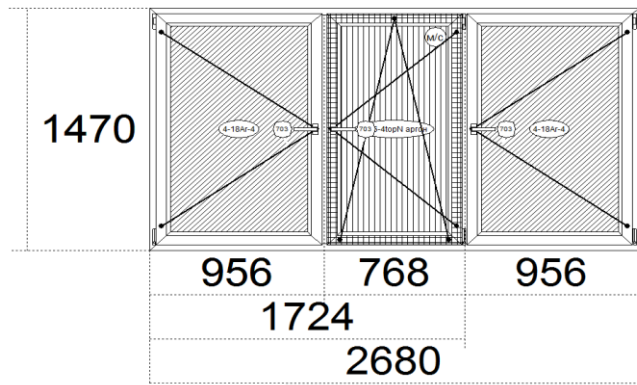

Size

Профиль EXPROF 58, белый
Однокамерный стеклопакет (24 мм энергосберегающий 4-16-4topN аргон, 26 мм (вклейка) 4-18A-4)
EXPROF Штапик ВМ для с/п 24/32 мм
Фурнитура ROTO (П-О Ручка СРЕДНЯЯ : Компл.: Щелев. м/пр., Поворот Ручка СРЕДНЯЯ)
Приблизите