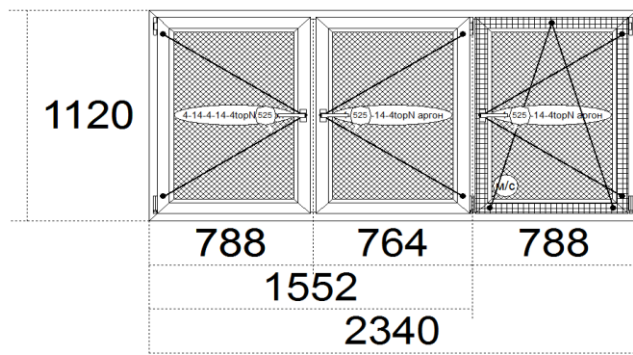

Всего, РУБ : 240000.00

Изделия : 6 шт

Площадь : 16.81 м2

Периметр : 42.11 м

Двести сорок тысяч рублей 00 копеек

№ 1 : Окно № 1 КУХНЯ вид изнутри	2.62 м2	1 ШТ	Стоимость одного изделия		
			33892.86		
		Дополнительные элементы	Цена	К-лво	Сумма
		Сетка москитная белая		1 шт	1001,90
		Подоконник Аеро 100 мм	176,34	2.45 м	432,04
		IVAPER 70 Расширитель рамы 35 мм	616,31	1.12 м	690,26
		Армирование 30x20 (1,3)	352,00	1.12 м	394,24
		Нащельник 90 мм (белый)	150,50	3.65 м	549,34
		отлив 165 мм (белый)	336,31	2.9 м	975,29
		Сэндвич БЕЛЫЙ 10 мм	1041,16	0.493 м2	513,29
		Всего :	38449,23 РУБ		

Профиль IVAPER 70, белый
Двухкамерный стеклопакет 40 мм с энергосбережением и аргоном 4-14-4-14-4topN аргон
IVAPER Штапик 32/48 мм
Фурнитура ROTO NT (П-О Ручка СРЕДНЯЯ : Компл.: Щелев. м/пр., Поворот Ручка СРЕДНЯЯ)
Приблизительный вес 96.9 kg