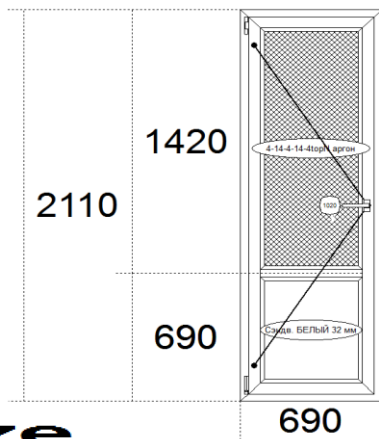

Size

Приблизительный вес 96.9 kg

№ 3 : Окно № 3 2 Комната слева от кухни вид изнутри	3.69 м2	1 шт
--	----------------	-----------------

Стоимость одного изделия			46115.66
Дополнительные элементы	Цена	К-лво	Сумма
отлив 165 мм (белый)	336,31	4.8 м	1614,28
Нащельник 90 мм (белый)	150,50	4.3 м	647,15
Нащельник 290 мм (белый)	484,96	1.5 м	727,44
IVAPER 70 Расширитель рамы 57 мм	789,31	1.42 м	1120,83
Армирование 30x20 (1.3)	351,97	1.42 м	499,80
Подоконник BRUSBOX 150 мм	293,60	2.8 м	822,08
Сэндвич БЕЛЫЙ 10 мм	1041,31	0.579 м2	602,92
Всего :			52150,16 РУБ

Size

Профиль IVAPER 70, белый
 Двухкамерный стеклопакет 42 мм с энергосбережением и аргоном 4-14-4-16-4topN аргон
 IVAPER Штапик 32/48 мм
 Фурнитура ROTO NT (П-О Ручка СРЕДНЯЯ : Компл.: Щелев. м/пр., Поворот Ручка СРЕДНЯЯ)
 Приблизительный вес 133.2 kg

№ 4 : Окно № 4 балконная дверь вид изнутри	1.46 м2	1 шт
---	----------------	-----------------

Стоимость одного изделия			17555.22
Дополнительные элементы	Цена	К-лво	Сумма
Нащельник 90 мм (белый)	150,50	7.25 м	1091,13
Подоконник BRUSBOX 100 мм	195,71	0.8 м	156,57
Сэндвич БЕЛЫЙ 10 мм	1040,84	0.768 м2	799,36
Всего :			19602,30 РУБ

Size

Профиль IVAPER 70, белый
 Двухкамерный стеклопакет 40 мм с энергосбережением и аргоном 4-14-4-14-4topN аргон, Сэндвич 32 мм
 IVAPER Штапик (24/40 мм, 32/48 мм)
 Фурнитура ROTO NT Поворот Ручка СРЕДНЯЯ
 Приблизительный вес 46.1 kg