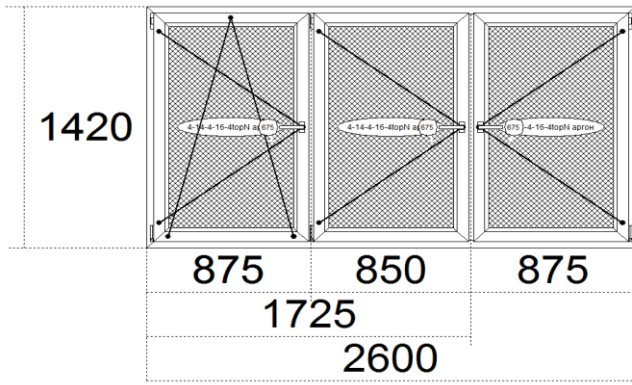

Профиль IVAPER 70, белый
Двухкамерный стеклопакет 40 мм с энергосбережением и аргоном 4-14-4-14-4topN аргон
IVAPER Штапик 32/48 мм
Фурнитура ROTO NT (П-О Ручка СРЕДНЯЯ : Компл.: Щелев. м/пр., Поворот Ручка СРЕДНЯЯ)
Приблизительный вес 96.9 kg

№ 2 : Окно № 2 1 Комната слева от КУХНИ вид изнутри	2.62 м2	1 ШТ	Стоимость одного изделия		
			33952.83		
		Дополнительные элементы	Цена	К-лво	Сумма
		Подоконник Аеро 100 мм	176,34	2.45 м	432,04
		IVAPER 70 Расширитель рамы 35 мм	616,31	1.12 м	690,26
		Армирование 30x20 (1,3)	352,00	1.12 м	394,24
		Нащельник 290 мм (белый)	484,96	1.2 м	581,95
		Нащельник 90 мм (белый)	150,50	3.65 м	549,34
		отлив 165 мм (белый)	336,31	2.9 м	975,29
		Сэндвич БЕЛЫЙ 10 мм	1041,16	0.493 м2	513,29
		Всего :	38089,25 РУБ		

Size

Профиль IVAPER 70, белый
 Двухкамерный стеклопакет 42 мм с энергосбережением и аргоном 4-14-4-16-4topN аргон
 IVAPER Штапик 32/48 мм
 Фурнитура ROTO NT (П-О Ручка СРЕДНЯЯ : Компл.: Щелев. м/пр., Поворот Ручка СРЕДНЯЯ)
 Приблизительный вес 133.2 kg